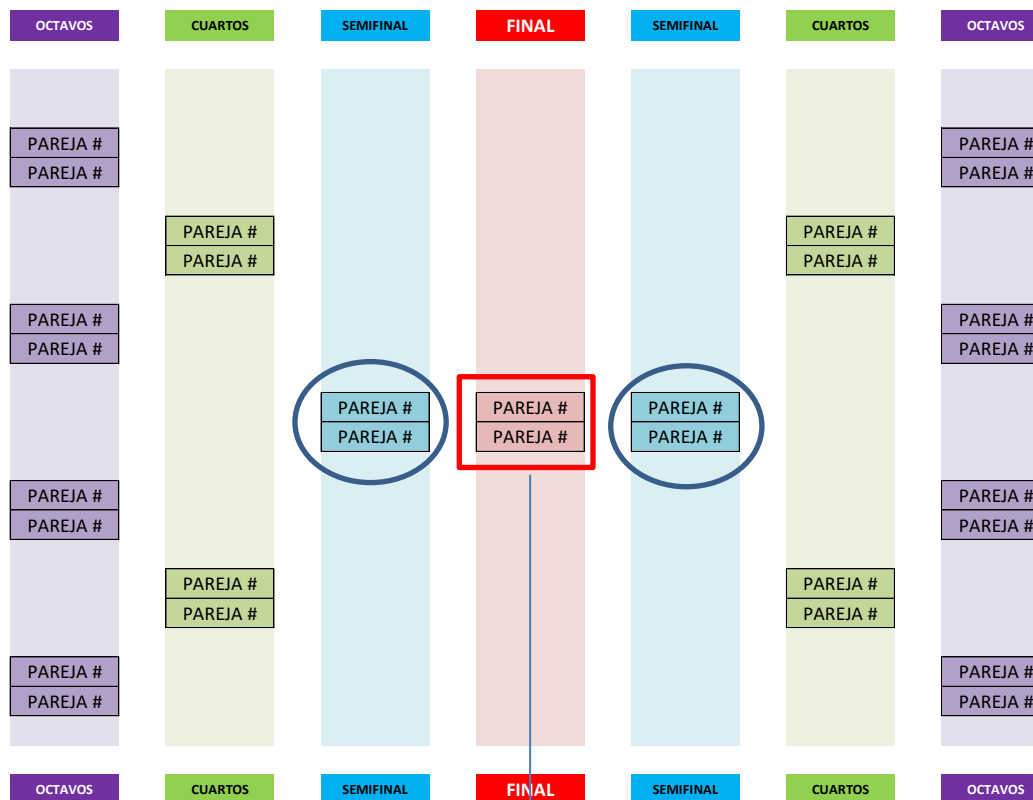

P2	
POS	RNK
1	#7
2	#8
3	#9
4	#10
5	#11
6	#12

P3	
POS	RNK
1	#13
2	#14
3	#15
4	#16

LAS PAREJAS CON MEJOR RANKING, SE ENFRENTARÁN A LAS DE PEOR RANKING DE CADA CATEGORÍA. EN UN CUADRO ELIMINATORIO

EN UN PARTIDO A 3 SETS CON PUNTO DE ORO

(POR PAREJAS)

COPA FINAL BRS

¡ NOVEDAD !

EJEMPLO CATEGORÍA ORO – CAT. MASCULINA

P1		P2		P3	
POS	RNK	POS	RNK	POS	RNK
1	#1	1	#7	1	#13
2	#2	2	#8	2	#14
3	#3	3	#9	3	#15
4	#4	4	#10	4	#16
5	#5	5	#11		
6	#6	6	#12		

LA PAREJA QUE GANE EL PARTIDO PASA A LA SIGUIENTE RONDA

LA PAREJA QUE PIERDE EL PARTIDO EN LA PRIMERA RONDA ELIMINATORIA (octavos), PASA A LA FASE DE CONSOLACIÓN

(POR PAREJAS)

COPA FINAL BRS

¡ NOVEDAD !

EJEMPLO CATEGORÍA ORO – CAT. MASCULINA

SALIENDO DE AQUÍ LAS 2 PRIMERAS
PAREJAS CLASIFICAS DE LA COPA FINAL
BRS DE PAREJAS

PAREJA #
PAREJA #

EL TERCER Y CUARTO PUESTO SE LO
JUGARÁN LAS PAREJAS QUE
PERDIERON EN SEMIFINALES

(POR PAREJAS)

LIGA REGULAR