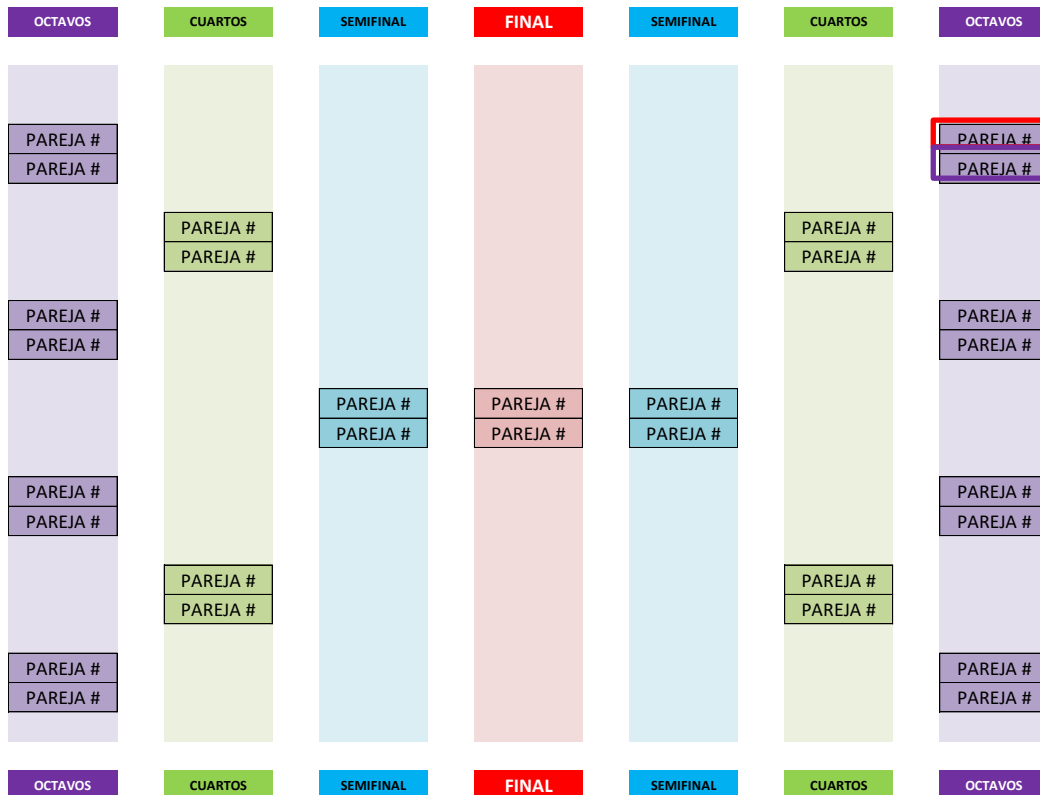

(POR PAREJAS)

EJEMPLO CATEGORÍA ORO – CAT. MASCULINA

P1		P2		P3		P4	
POS	RNK	POS	RNK	POS	RNK	POS	RNK
1	#1	1	#6	1	#10	1	#15
2	#2	2	-	2	#11	2	#16
3	#3	3	-	3	#12	3	
4	-	4	#7	4	-	4	
5	#4	5	#8	5	#13	5	
6	#5	6	#9	6	#14	6	

LOS JUGADORES QUE NO PARTICIPEN SE LES PASARÁ SU RANKING AL SIGUIENTE JUGADOR QUE QUIERA PARTICIPAR

(POR PAREJAS)

COPA FINAL BRS

¡ NOVEDAD !

EJEMPLO CATEGORÍA ORO – CAT. MASCULINA

P1	
POS	RNK
1	#1
2	#2
3	#3
4	#4
5	#5
6	#6

P2	
POS	RNK
1	#7
2	#8
3	#9
4	#10
5	#11
6	#12

P3	
POS	RNK
1	#13
2	#14
3	#15
4	#16

LAS PAREJAS CON MEJOR RANKING, SE ENFRENTARÁN A LAS DE PEOR RANKING DE CADA CATEGORÍA. EN UN CUADRO ELIMINATORIO

EN UN PARTIDO A 3 SETS CON PUNTO DE ORO

(POR PAREJAS)

COPA FINAL BRS

¡ NOVEDAD !

EJEMPLO CATEGORÍA ORO – CAT. MASCULINA

P1		P2		P3	
POS	RNK	POS	RNK	POS	RNK
1	#1	1	#7	1	#13
2	#2	2	#8	2	#14
3	#3	3	#9	3	#15
4	#4	4	#10	4	#16
5	#5	5	#11		
6	#6	6	#12		