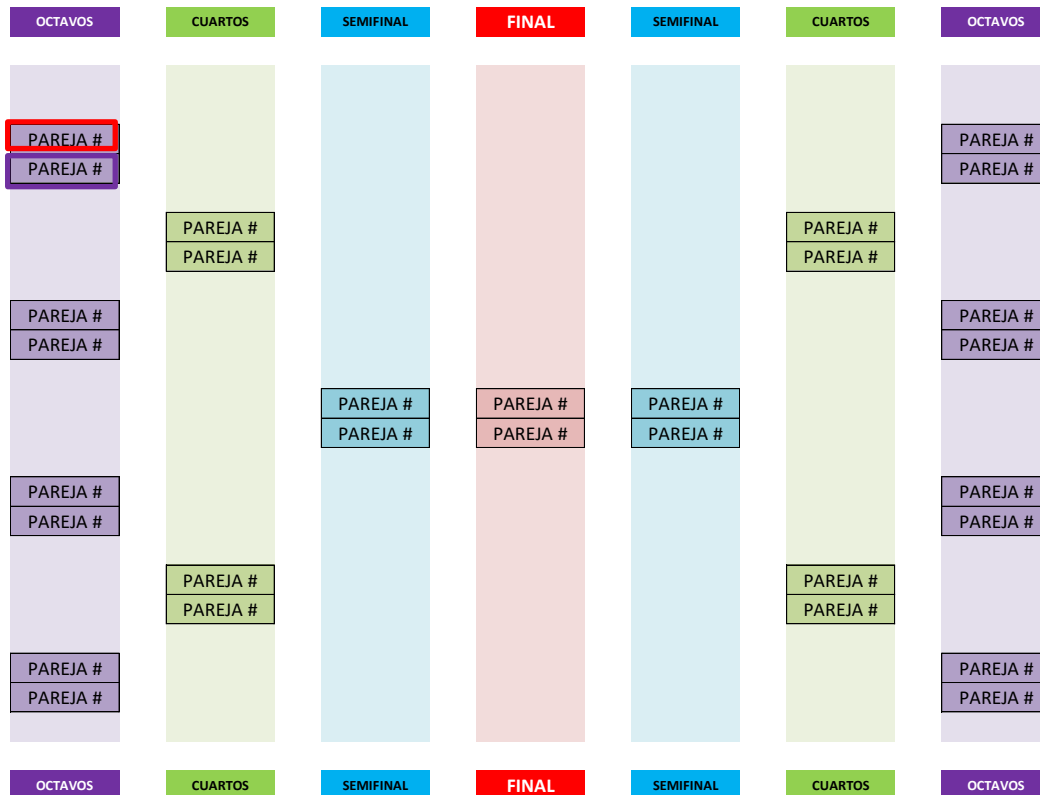

(POR PAREJAS)

COPA FINAL BRS

EJEMPLO CATEGORÍA ORO – CAT. MASCULINA

P1		P2		P3	
POS	RNK	POS	RNK	POS	RNK
1	#1	1	#7	1	#13
2	#2	2	#8	2	#14
3	#3	3	#9	3	#15
4	#4	4	#10	4	#16
5	#5	5	#11		
6	#6	6	#12		

LA POSICIÓN FINAL EN LA FASE 3 DE LA LIGA REGULAR, DETERMINARÁ EL RANKING PARA LOS CRUCES DE LA COPA FINAL BRS

(POR PAREJAS)

EJEMPLO CATEGORÍA ORO – CAT. MASCULINA

P1		P2		P3		P4	
POS	RNK	POS	RNK	POS	RNK	POS	RNK
1	#1	1	#6	1	#10	1	#15
2	#2	2	-	2	#11	2	#16
3	#3	3	-	3	#12	3	
4	-	4	#7	4	-	4	
5	#4	5	#8	5	#13	5	
6	#5	6	#9	6	#14	6	

LOS JUGADORES QUE NO PARTICIPEN SE LES PASARÁ SU RANKING AL SIGUIENTE JUGADOR QUE QUIERA PARTICIPAR

(POR PAREJAS)

COPA FINAL BRS

¡ NOVEDAD !

EJEMPLO CATEGORÍA ORO – CAT. MASCULINA

P1	
POS	RNK
1	#1
2	#2
3	#3
4	#4
5	#5
6	#6

P2	
POS	RNK
1	#7
2	#8
3	#9
4	#10
5	#11
6	#12

P3	
POS	RNK
1	#13
2	#14
3	#15
4	#16

LAS PAREJAS CON MEJOR RANKING, SE ENFRENTARÁN A LAS DE PEOR RANKING DE CADA CATEGORÍA. EN UN CUADRO ELIMINATORIO

EN UN PARTIDO A 3 SETS CON PUNTO DE ORO